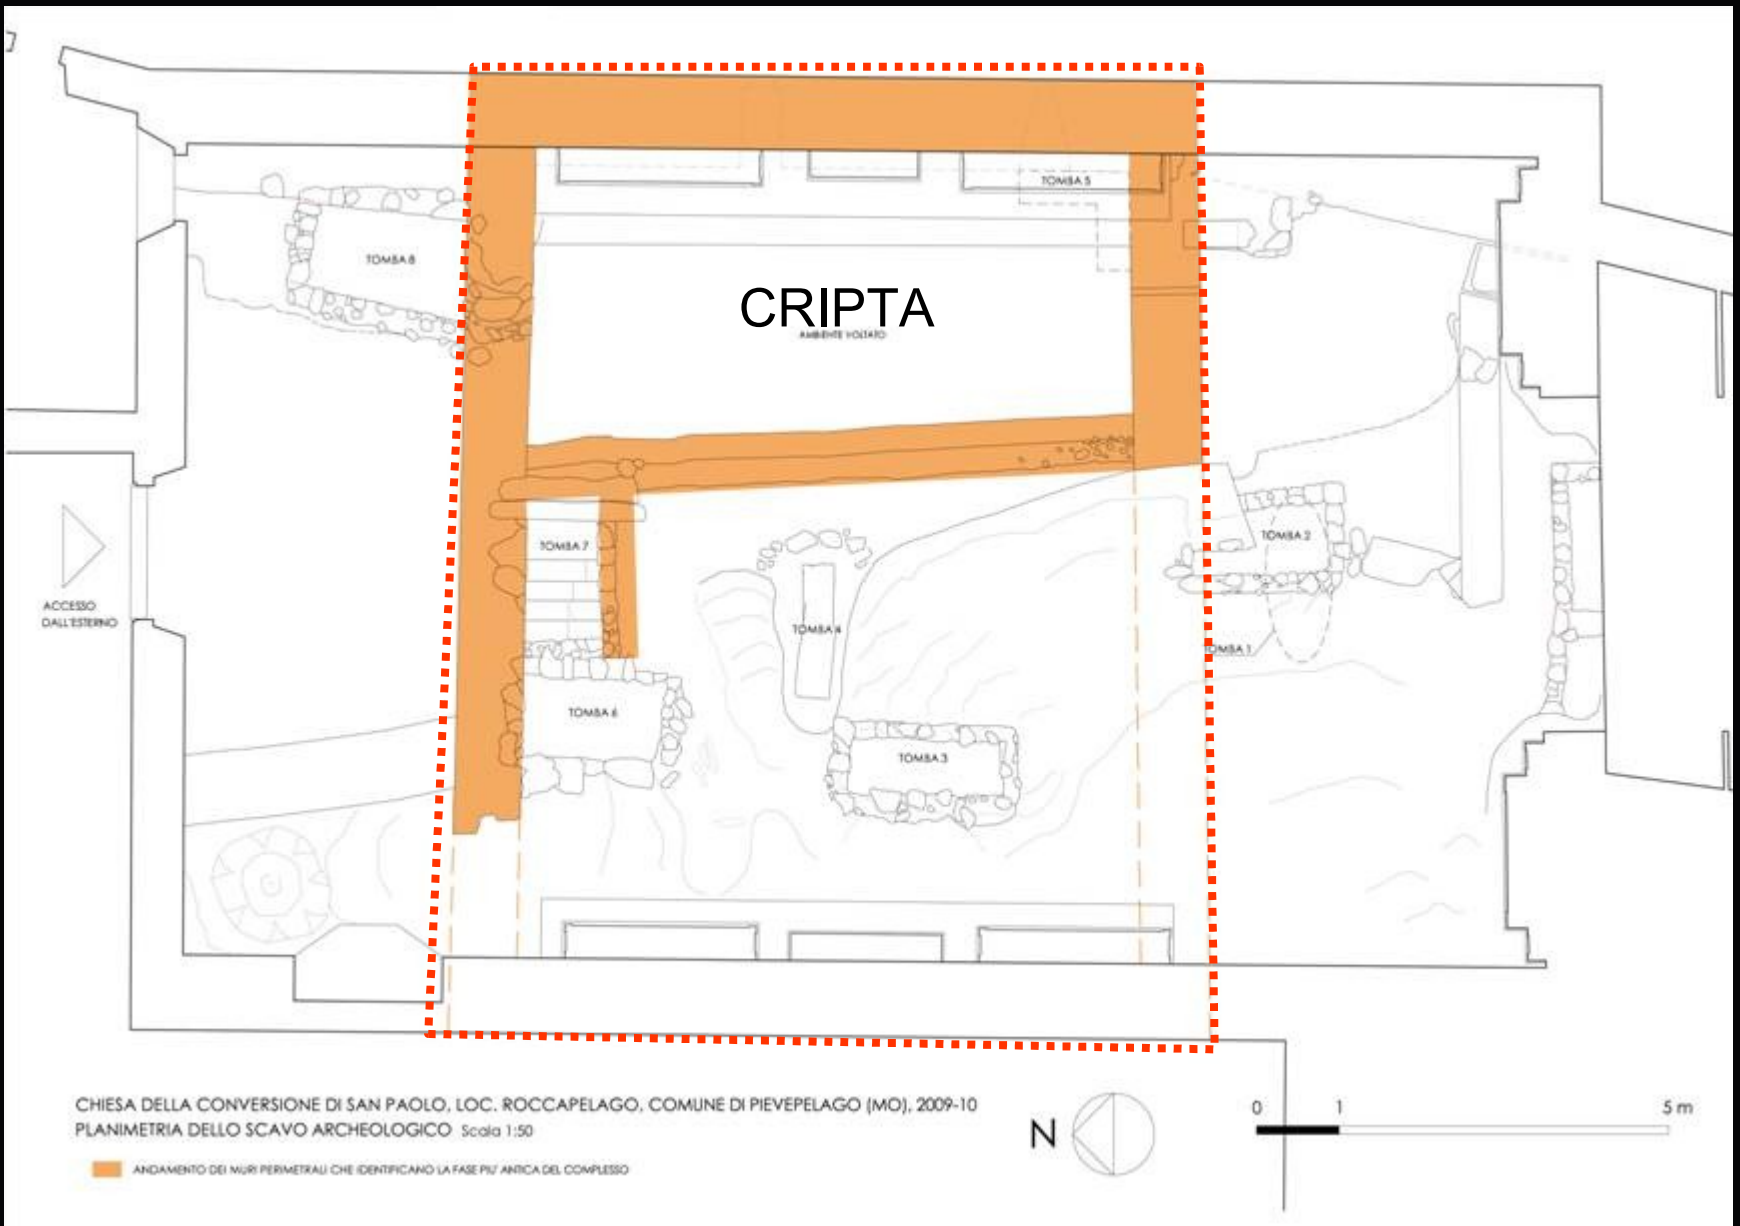

Soprintendenza  
per i Beni Archeologici  
dell'Emilia-Romagna

**Scavi e ricerche nel Modenese (anno 2010)**

**Roccaplego: chiesa di San Paolo**

**Donato Labate**

CRIPTA CRIPTA

CRIPTA

cuffia

AREA D - TOMBA 5 -  
AMBIENTE VOLTATO  
US 23 IND 50

ROCCAFELAGO 2011  
AREA D - TOMBA 5 -  
AMBIENTE VOLTATO  
INDIVIDUO 12  
US 23

sudario

cuffia

cuffia

ROCCAPELAGO 2d1  
● AREA D - AMBIENTE VULATO -

LOCATELLO 2011  
● AREA - AMBIENTE UFFICIO -  
JS 76 - CRUCIFISSI IN ARSO